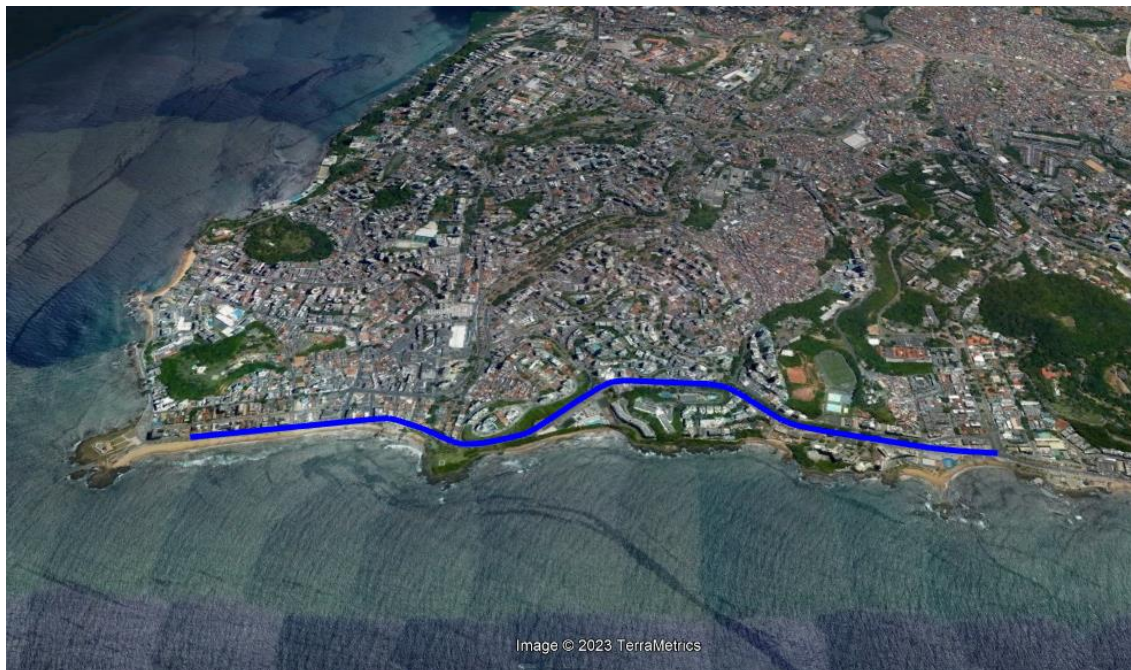

# 3ª MEIA MARATONA PRF

## CROQUI PERCURSOS

**PERCURSO 5km** - largada no Largo do Farol indo até entrada da Av. Milton Santos (Gordinha) e retorno para o local da Largada.

**PERCURSO 10km** - largada no Largo do Farol indo até o Teatro SESI no Bairro do Rio Vermelho e retorno para o local da largada

**PERCURSO 21km** - Largada no Largo do Farol, acesso a Av. Milton Santos (até AV. Garibaldi) retorna para a orla indo até a entrada do Estacionamento do Jardim dos Namorados e retorna para o local da largada.

*OBS.: No retorno não entrará na Av. Milton Santos*