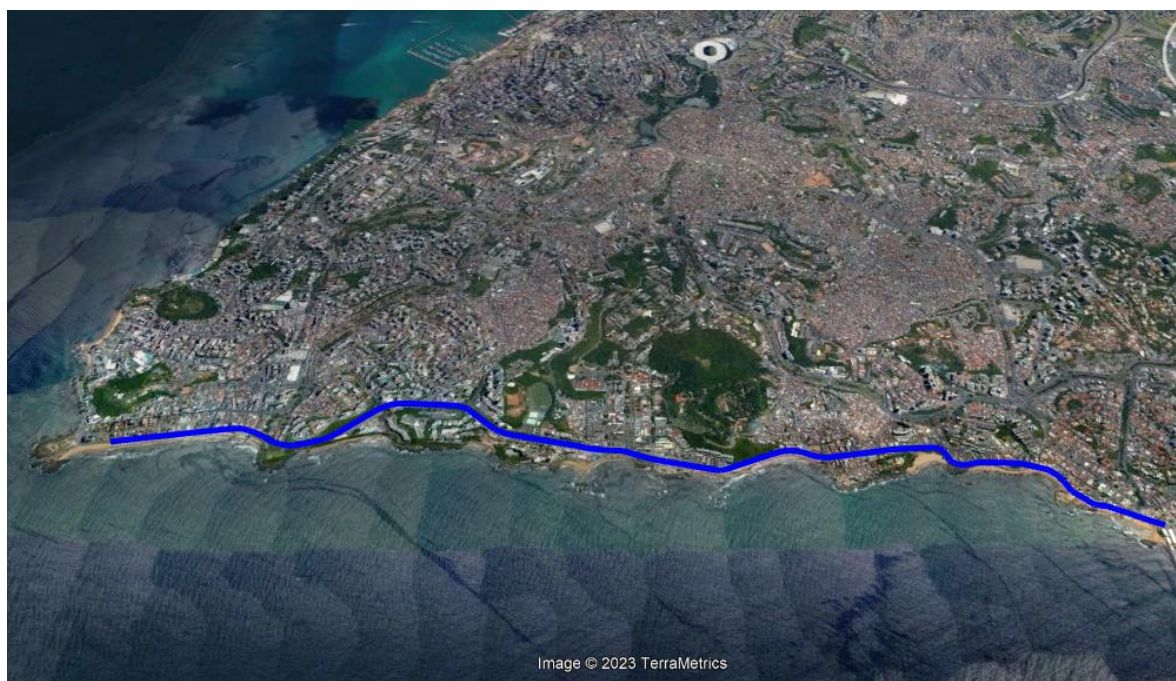

# 3ª MEIA MARATONA PRF

## CROQUI PERCURSOS

**PERCURSO 5km** - largada no Largo do Farol indo até entrada da Av. Milton Santos (Gordinha) e retorno para o local da Largada.

**PERCURSO 10km** - largada no Largo do Farol indo até o Teatro SESI no Bairro do Rio Vermelho e retorno para o local da largada

**PERCURSO 21km** - Largada no Largo do Farol, acesso a Av. Milton Santos (até AV. Garibaldi) retorna para a orla indo até a entrada do Estacionamento do Jardim dos Namorados e retorna para o local da largada.

*OBS.: No retorno não entrará na Av. Milton Santos*