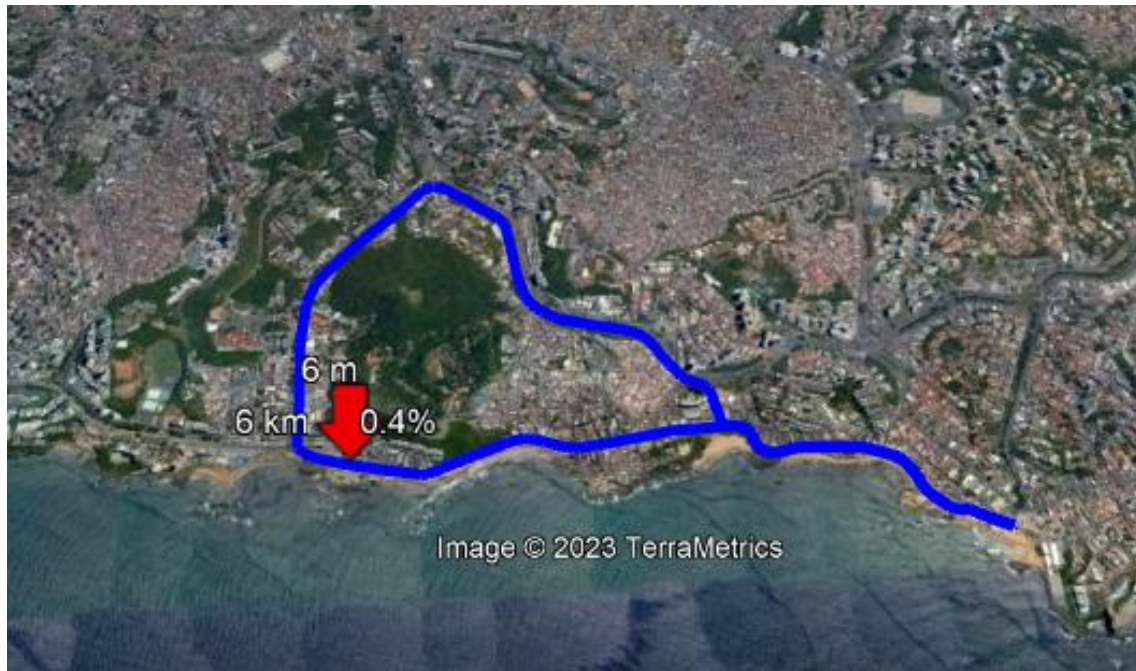

CORRIDAS UNIMED – 14ª CORRIDA DOS MÉDICOS

CROQUI PERCURSOS

PERCURSO DE 6km - O percurso de 6km terá largada na Praça Bahia Sol, seguindo para Av. Milton Santos, Av. Garibaldi, Villa Matos, Praia da Paciência, retorna no início do Largo da Mariquita e volta para o local da largada.

LARGADA ÀS 06h05

PERCURSO 15km - percurso de 15km terá largada na Praça Bahia Sol, seguindo para o Farol da Barra, Retorna para Ondina e acessa a Av. Milton Santos. Na sequência Av. Garibaldi, Villa Matos, Praia da Paciência, Quartel de Amaralina, até as proximidades das Baianas de Amaralina e retorna para a Largada via Orla.